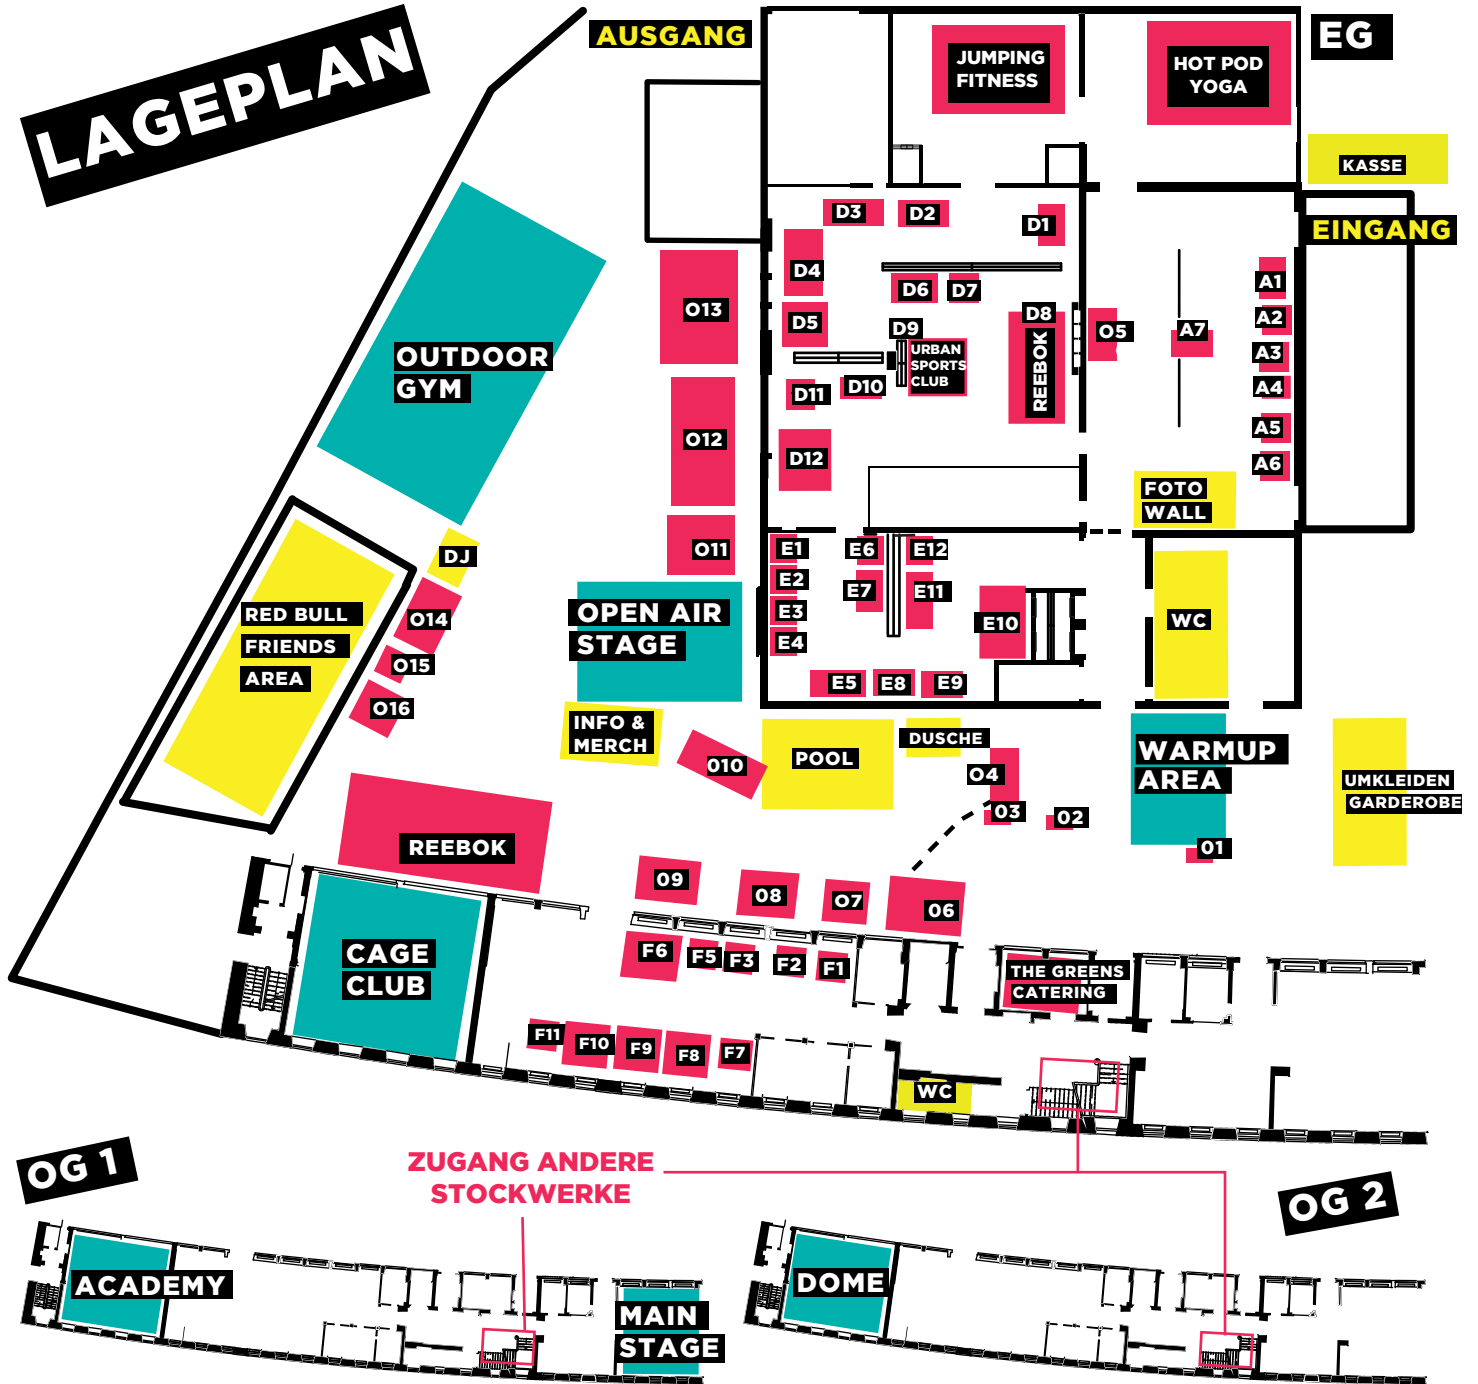

LAGEPLAN

OG 1

OG 2

ZUGANG ANDERE STOCKWERKE

- A1** FOODIST
- A2** PHILOSOFFEE
- A3** NOURI
- A4** ALGENHELD
- A5** EAT PERFORMANCE
- A6** EASY MEAL
- A7** FIT BY

- B1** HOT POD YOGA
- C1** JUMPING FITNESS

- D1** SCAPEGOAT
- D2** TMX TRIGGER POINTS
- D3** BELADOMO
- D4** FITNESS FIRST
- D5** CEP
- D6** KERNWERK
- D7** DRESP
- D8** REEBOK
- D9** URBAN SPORTS CLUB
- D10** RINGANA
- D11** IFAA
- D12** CREAPURE

- E1** PAINFREE FASCIA
- E2** WEGAIN
- E3** HARVEST MOON
- E4** BODYCHIEF
- E5** ONLINE TRAINERLIZENZ
- E6** TREVO
- E7** HELLO FRESH
- E8** EVERSPTS
- E9** FLSK
- E10** BRAINEFFECT
- E11** KOPFREICH
- E12** HAPPY GREENS

- F1** GRIZZLY SNACKS
- F2** TSAMPA
- F3** ZWEETZ
- F5** SIMPLY KETO
- F6** NOA
- F7** RACCOON
- F8** HEJ!
- F9** NU3
- F10** FOODPUNK
- F11** GET MASSAGE

- O1** STADTBEWEGUNG E.V.
- O2** HRVST SMOOTHIES
- O3** MANUTEERFAKTUR
- O4** STANDUP CLUB BERLIN
- O5** WE ARE ATHLETES
- O6** OUTDOOR-KRAFTSPORT.DE
- O7** CROSSDAYS
- O8** FLOCKYS
- O9** FOODTRUCK
- O10** SPREEQUELL
- O11** WILLGYM
- O12** TRANSATLANTIC FITNESS & 4D PRO
- O13** BARLINER WORKOUT
- O14** SONS OF MANA
- O15** PHILOSOFFEE
- O16** BERWORK